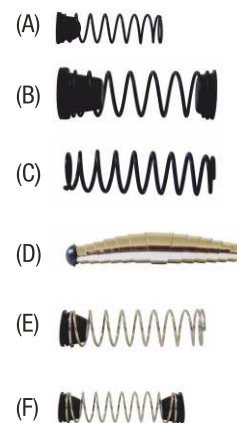

9245 TESOURA PODA SANYO METAL ZS-210 TOP PROFISSIONAL Japonesa
 EAN 5604547040625 Lâmina substituível 210mm
 Capacidade de corte: 18mm

9218 LÂMINA DE TESOURA 3169/9432 ERGONÓMICA 230mm
 EAN 5604547040021

9221 LÂMINA DE TESOURA 9431 AÇO PODA 225mm
 EAN 5604547040052

9582 LÂMINA DE TESOURA 9430 ALUMÍNIO PODA 215mm
 EAN 5604547053472

9245-L LÂMINA DE TESOURA SANYO METAL ZS 210mm
 EAN 5604547054936

- 9223** MOLA e BATENTES TESOURA 9432 ERGONÓMICA 230MM (A)
EAN 5604547040076
- 9225** MOLA e BATENTES TESOURA 9431 AÇO (B)
EAN 5604547040090
- 9226** MOLA e BATENTES TESOURA 9433 / 9679 VINDIMA (C)
EAN 5604547040106
- 9581** MOLA e BATENTES TESOURA 9430 PODA ALUMÍNIO 215MM (D)
EAN 5604547053465
- 9245-M** MOLA e BATENTES TESOURA SANYO METAL ZS 210mm (E)
EAN 5604547054943
- 9797** MOLA e BATENTES TESOURA 9796 ALUMÍNIO 200mm (F)
EAN 5604547059818

- 9724** TESOURA PODA alta KIPA BYPASS telescópica 660mm a 950mm
EAN 5604547056299 Capacidade de corte: 40mm

- 9725** TESOURA PODA alta KIPA BATENTE telescópica 660mm a 950mm
EAN 5604547056305 Capacidade de corte: 50mm