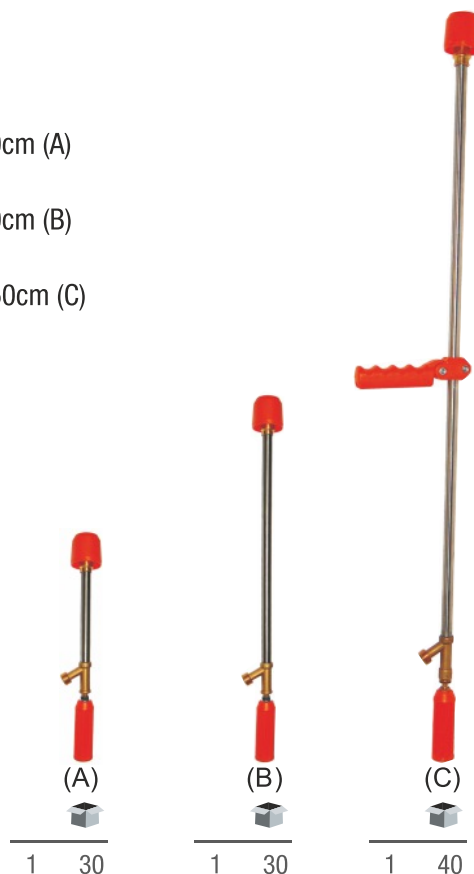

EAN 5604547002685

PISTOLA DE PULVERIZAÇÃO, regulação no punho 30cm (A)

7235

EAN 5604547024878

PISTOLA DE PULVERIZAÇÃO, regulação no punho 60cm (B)

7237

EAN 5604547028579

PISTOLA DE PULVERIZAÇÃO, regulação no punho 150cm (C)

Bico de Pistola 1,2mm

7225

EAN 5604547024861

PISTOLA DE PULVERIZAÇÃO, corte rápido 30cm (D)
max. 20 bars

7210

EAN 5604547002678

PISTOLA DE PULVERIZAÇÃO, corte rápido 60cm (E)
max. 20 bars

7220