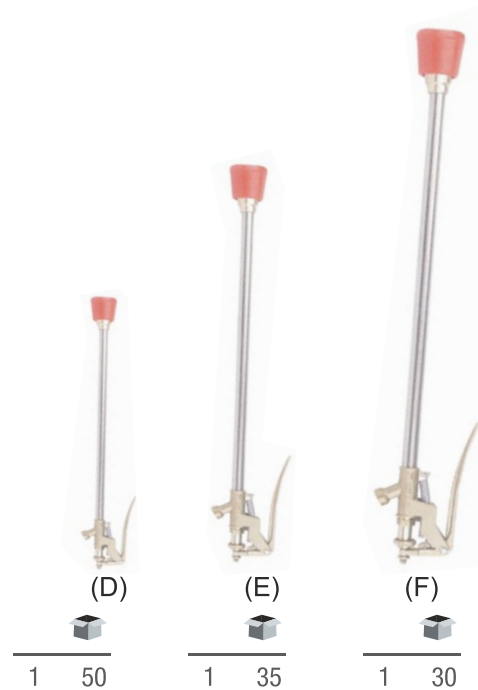

Bico de Pistola 1,2mm

A001PI1508

EAN 5604547050242

CERÂMICA p/ PISTOLA PROFISSIONAL 0,8mm

A002PI1510

EAN 5604547046665

CERÂMICA p/ PISTOLA PROFISSIONAL 1mm

A003PI1512

EAN 5604547046672

CERÂMICA p/ PISTOLA PROFISSIONAL 1,2mm

6691

EAN 5604547050259

PONTEIRA PISTOLA SEM BICO

A001GU2394

EAN 5604547058965

ANILHA/VEDANTE PONTEIRA PISTOLA