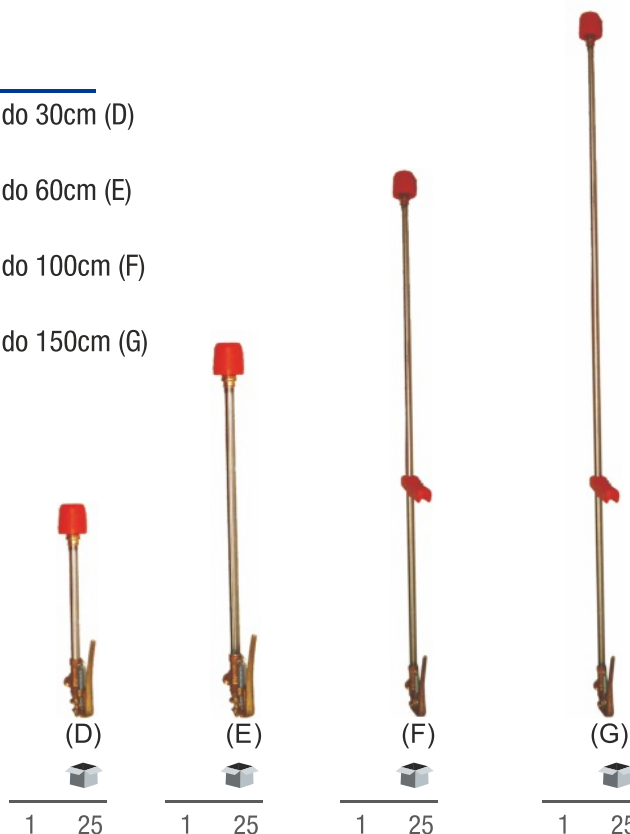

EAN 5604547002661

PISTOLA DE PULVERIZAÇÃO, corte rápido 100cm (F)

7230

EAN 5604547002654

PISTOLA DE PULVERIZAÇÃO, corte rápido 150cm (G)

Bico de Pistola 1,2mm

6690

EAN 5604547010468

PONTEIRA DE PISTOLA 1mm

6695

EAN 5604547027428

PONTEIRA DE PISTOLA 1,2mm

7246

EAN 5604547045309

PISTOLA DE PULVERIZAÇÃO PROFISSIONAL
regulação no punho 30cm (A)

7247