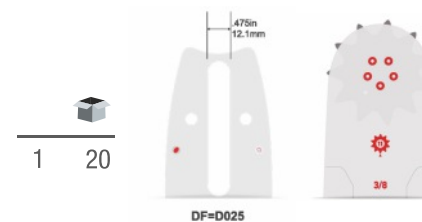

6147

BARRA MOTOSSERRA 18" 45CM 3/8" 063 - 66 ELOS

EAN 5604547069466

STIHL: 029, 029 SUPER, 031, 032, 034, 036, 036PRO, 036QS, 038, 039, 041, 042, 044,

044C, 045, 046, 046C, 048, 056, 064, 066, E15, E20, E220, E220C, E220Q, MS200,

MS220, MS290, MS310, MS311, MS340, MS341, MS360, MS360PRO, MS360QS,

MS361, MS361C, MS390, MS391, MS440, MS441, MS460, MS640, MS650, MS660,

MS880, MSA200, MSE220, MSE220Q.

EQUIVALÊNCIA: SARP S18D60066 / OREGON 183SLHD025