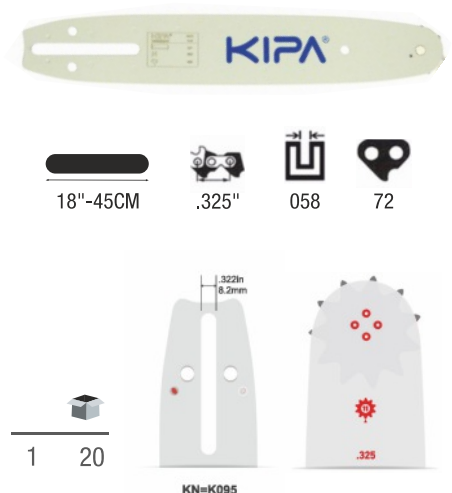

CASTEL GARDEN: CS45, CS50CASTOR, C40, C40E, CP400, CP41, CP45, CP450, CP460, CP500, CP510, CP540, CP540I, CP550.

DOLMAR: 109, 110, 110i, 111, 112, 113, 114, 115i, 116, ES1800, PS460, PS4600, PS500, PS5000, PS510, PS5100S, PS540. // **DYNAMAC:** 45F. // **EFCO:** 142, 146, 147, 151, 152, 156, 162, 165.

EINHELL: PKS45/1AV, PKS50/1AV. // **GARDEN:** GD45, GD50, HANDY 40HF. // **HOMELITE:** 250, 252, 290, 290C, 300, 340, 340C, 3850B, 3850C, 415B, 4550B.

HUSQVARNA: 133, 136, 137, 140, 140S, 141, 142, 154, 234, 235, 238, 240, 242, 242XP, 243, 246, 254, 254XP, 254XPG, 257, 261, 262, 262XP, 262XPG, 33, 336, 339XP, 340, 345, 346, 346XP.

JONSERED: 2012, 2012EL, 2014, 2015, 2015EL, 2016, 2016EL, 2036, 2040, 2041, 2045, 2050, 2051, 2054, 2055, 2137, 2141, 2145, 2149, 2149T, 2150, 2152, 370, 380, 410, 420, 435, 45, 450, 451, 451E, 451EV, 451EVS, 452, 455, 45E, 49, 490, 49SP, 50, 51, 510, 520, 525, 52E, 535, 590, EL1200, EI14. // **MAKITA:** DCS430, DCS4300i, DCS431, DCS520, DCS5200i.

PARTNER: 1200EL, 1400EL, 1450EL, 1500EL, 1650EL, 360, 365, 400, 405, 410, 450, 460, 465, 495, 500, 510, 510CCS, 540, 545. // **STIGA:** SP460, SP510VAP, 14F, 542, 689F. // **ZENOAH:** G38, G410AVS, G415AVS, G455AVS, G46, G500AVS

KONTA/TOPSUN T45, T50, TS4600, TCS5000.

EQUIVALÊNCIA: SARP S18G5SU72 / OREGON 188SLGK095