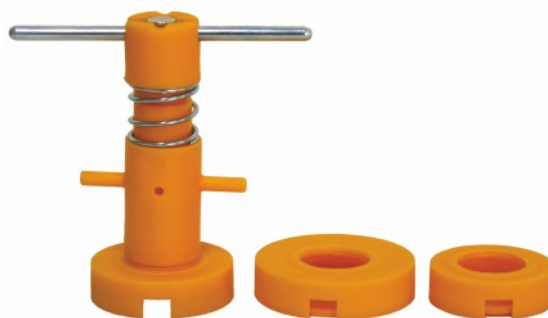

5111

ENROLADOR MOLAS DE ARRANQUE KIPA

EAN 5604547050921

7534

CHAVE DE AFINAR carburador 7 estrias

EAN 5604547061866