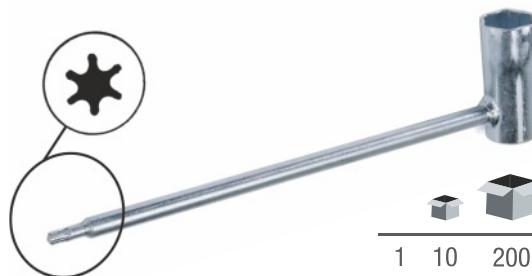

1 10 200

6240

CHAVE DE VELAS 21mm c/ haste p/ motor HONDA

EAN 5604547003712