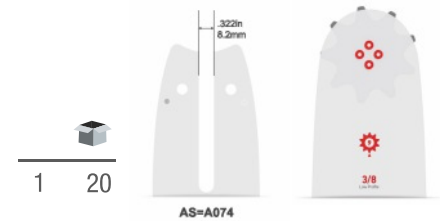

6133

BARRA MOTOSSERRA 14" 35CM 3/8" 050 MINI - 50 ELOS

EAN 5604547069343

ALPINA: ELETTRA 160, ELETTRA 170, ELETTRA 270, ELETTRA 280, ENERGY 1.6, ENERGY 1.8, P360, P361, P370, P390, P391Q, SINERGY 35, SINERGY 40.

METABO: 5338

OLEO MAC: 240, OM17E, OM19E, OME200.

STIHL: 009, 010, 011, 017, 018, 019, 019T, 020, 020T, 021, 021C, 023, 023C, 023L, 025, 025C, E10, E14, E140, E160, E180, E180QCT, HT100, HT101, HT131, HT70, HT75, HTE60, MS140, MS160, MS170, MS171, MS180, MS181, MS190, MS190T, MS191, MS191T, MS192, MS192T, Ms200.

EQUIVALÊNCIA: SARP S14E3PT50 / OREGON 140SPEA074