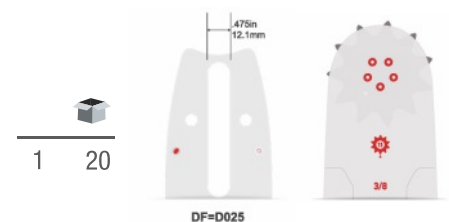

6141

BARRA MOTOSSERRA 16" 40CM 3/8" 063 - 60 ELOS

EAN 5604547069404

STIHL: 029, 029 SUPER, 031, 032, 034, 036, 036PRO, 036QS, 038, 039, 041, 042, 044, 044C, 045, 046, 046C, 048, 056, 064, 066, E15, E20, E220, E220C, E220Q, MS200, MS220, MS290, MS310, MS311, MS340, MS341, MS360, MS360PRO, MS360QS, MS361, MS361C, MS390, MS391, MS440, MS441, MS460, MS640, MS650, MS660, MS880, MSA200, MSE220, MSE220Q.

EQUIVALÊNCIA: SARP S16D6SS60 / OREGON 163SLHD025