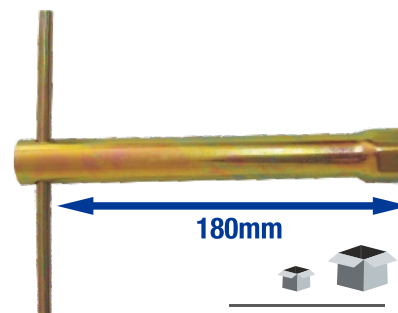

9314

CHAVE DE VELAS compatível STIHL (tork 27)

EAN 5604547042759

1 10 200

6240

CHAVE DE VELAS 21mm c/ haste p/ motor HONDA

EAN 5604547003712

180mm