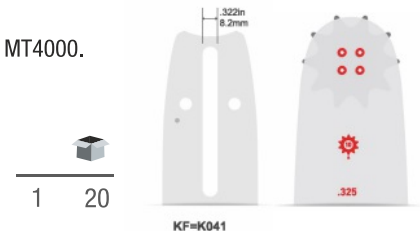

6131

BARRA MOTOSSERRA 10" 25CM 3/8" 050 MINI - 40 ELOS

EAN 5604547069329

HUSQVARNA: 23, 36, 41, 136, 137, 141, 142, 235, 235E, 240, 240E, 243, 250PS, 323P4, 325P4X, E316, E317, E321.

JONSERED: 2014, 2016, 2035, 2036. // **CUB CADET:** CS3916.

POULAN: 1800, 2000, 2150, 2155, 2160, 2100, 2300AV, 2300CVA, 2400, 2500, 25A, MICRO 25, P600, S25D, S25CVA, S25DA. // **HOMELITE:** 20, 20AV, 23AV, 3300, 3350, 3800, 3850, D3350B, D3850B, I3350B, PS33, UT10901, UT10901A, UT10926, UT10942, UT10947, Z3350, Z3850, UT15520A.

RYOBI: PCN3335 APR02. // **EFCO:** 125, 131, 132, 132S, 3600, 4000, PT2500, MT350, MT3600, MT3700, MT4000.

DOLMAR: 100, 101, 102, 103, 104, 105, 106, 108, 200, 260, 270, 290, ES-161, ES-171, PS-34, PS-340, PS-341, PS-400, PS-401, PS-3300TH.

JOHN DEERE: 25EV, 28, 28V, 30, 30V, 35EV, 40V, 45EV, 46EV, 260CS, 230CS, 300S, 450V, PS2383, PS2683, PSA10. // **ECHO:** CS-280, CS-290, CS-300, CS-301, CS-302(AFTER #0015304), CS-302S, CS-305, CS-306, CS-310, CS-315, CS-330, CS-330T, CS-341, CS-346, CS-351 (AFTER #0112195), CS-360T, CS-370, CS-3000, CS-3400, CS-3450, CS-400, ECS-2000, CS-3000, PPT-265C.

ZENOAH: G2500PS, G2000T, GT250-10, GT310-12, GT310-14, G2500T, G3200T, GZ3500T, G300T, G310TS, G320AVS, G3800, G3300, G3200, G250TS.

EQUIVALÊNCIA: SARP S10E3PP40 / OREGON 100SDEA041