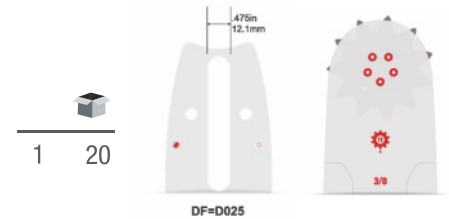

**EQUIVALÊNCIA:** SARP S18G6SS74 / OREGON 183SLGD025

**6139**

**BARRA MOTOSSERRA 16" 40CM 3/8" 058 - 60 ELOS**

EAN 5604547069411

**ALPINA / CASTOR:** 700, 800

**HUSQVARNA:** L65, 61, 66, 70, 77, 160, 162, 181, 165, 266, 268, 272, 281, 285, 288, 298, 380, 394, 480, 1100, 2100, 2101, 3120