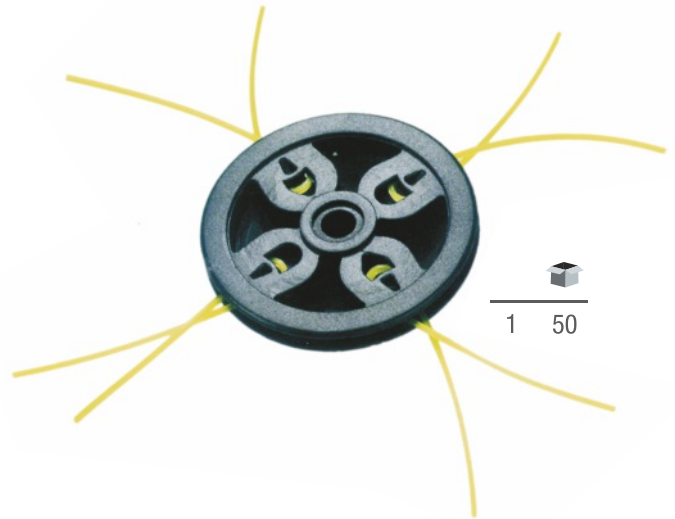

K00401043 MOLA EASY WORK
EAN 8032706105804

1 10

K00401055 PASSA FIO EASY WORK
EAN 8032706105798

1 10

5090912 CABEÇA DE FIO DE NYLON MULTIFIO, universal
plástico amarre rápido
EAN 8032706104074

1 50

50259000 CABEÇA PRODISC 4 lâminas nylon universal
EAN 8032706104111