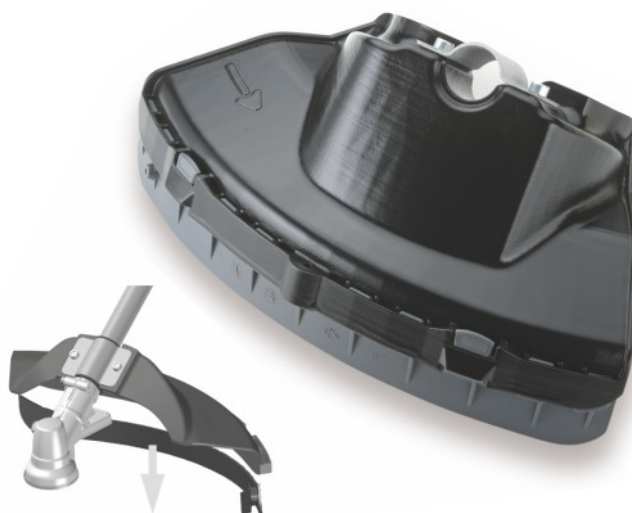

1 20

51109000

EAN 8032706104678

RESGUARDO DE DISCO TECOMECC UNIVERSAL
c/ diâmetro de 420mm
c/ corta fio
Casquilho redução 24 / 26 / 28mm