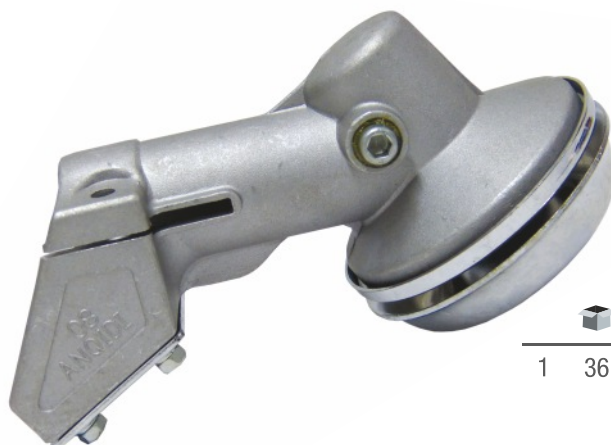

9461

EAN 5604547047990

CABEÇA CÓNICA KIPA ROÇADORA BG520B
26mm ■ quadrado 5,3mm

1 36

4213

EAN 5604547059870

CABEÇA CÓNICA KIPA ROÇADORA
25,4mm ■ quadrado 5,3mm
adaptável a STIHL