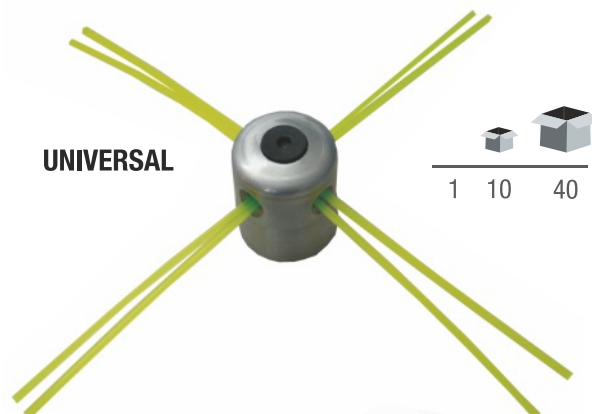

7179

CABEÇA DE FIO DE NYLON MULTIFIO ALUMÍNIO
c/ parafuso central

EAN 5604547048966

UNIVERSAL