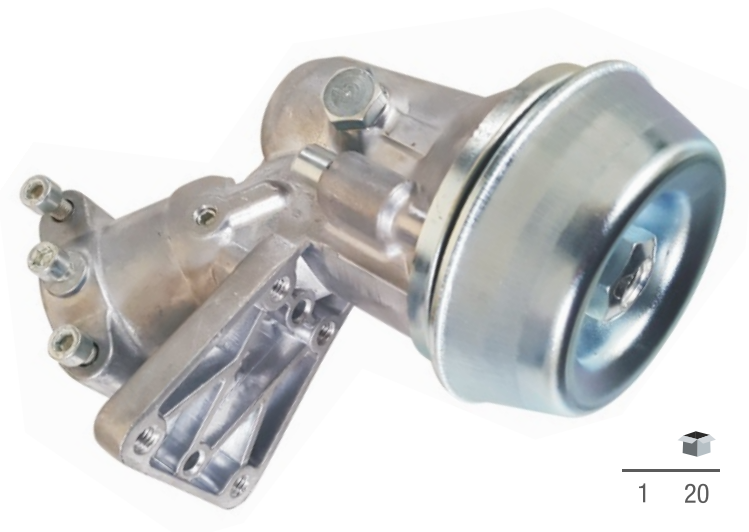

EAN 5604547062443

CABEÇA CÓNICA KIPA ROÇADORA
adaptável OleoMac / EFCO
28mm 10 estrias

1 50

5827

EAN 5604547058606

CABEÇA CÓNICA KIPA ROÇADORA
adaptável OleoMac / EFCO
32mm 10 estrias

1 20

8054