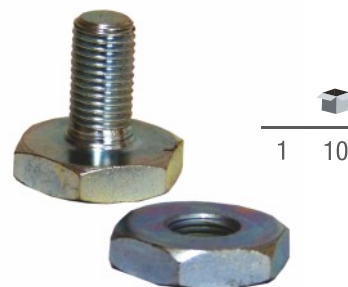

EAN 5604547050327

3560 ADAPTADOR CABEÇA KIPA M10 X 1.50 LHM PARAFUSO

EAN 5604547066212

2412-1203 ADAPTADOR CABEÇA KIPA M12 X 1.50 LHF PORCA

EAN 5604547050051

2412-1204 ADAPTADOR CABEÇA KIPA M12 X 1.75 LHF PORCA

EAN 5604547050068

2335 ADAPTADOR CABEÇA KIPA M14 X 1.50 LHF PORCA

EAN 5604547049109

1 10

7630 ANILHA DE REDUÇÃO EM FERRO 25,4mm - 20mm

EAN 5604547004559

1 10

50709110 CABEÇA DE FIO DE NYLON BATE-VAI EASY LOAD UNIVERSAL