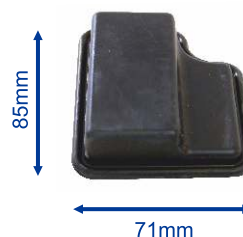

Diâmetro Exterior: 91mm

8207

EAN 5604547025134

MEMBRANA ACUMULADORA
Compatível DAL DEGAN DL218
0330006

Diâmetro Exterior: 65mm

9926

EAN 5604547076297

MEMBRANA ACUMULADORA
Compatível IMOVILLI M25/M29/M35