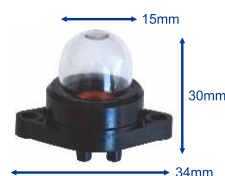

EAN 5604547073234

FILTRO DE COMBUSTÍVEL Compatível c/ WALBRO PEQUENO

7548

EAN 5604547062009

INJETOR COMBUSTÍVEL Compatível HUSQVARNA, OLEO-MAC / EFCO

6215

EAN 5604547073227

FILTRO DE COMBUSTÍVEL Compatível c/ WALBRO GRANDE