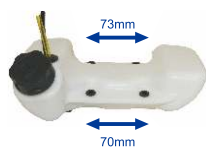

EAN 5604547040991

COPO DE START c/ LINGUETES
Adaptável TAMPA DE ARRANQUE:
- Motobomba (ref. 8231)
- Roçadora 415 (ref. 6181)
- Roçadora LIKE 410L e 510L

6183

EAN 5604547039322

DEPÓSITO DE COMBUSTÍVEL
ROÇADORA 415