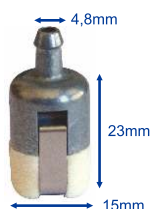

6212

EAN 5604547073234

FILTRO DE COMBUSTÍVEL Compatível c/ WALBRO PEQUENO