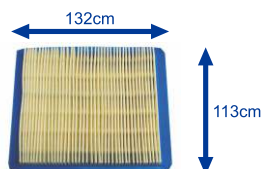

8014

EAN 5604547027879

FILTRO DE AR Compatível MOTOR HONDA GC135/GC160 B&S 5HP/B&S INTEK