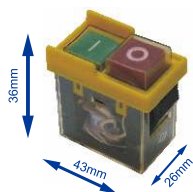

EAN 5604547051270

K00200157

**INTERRUPTOR MÁQUINA DE AFIAR
JOLLY, JOLLY STAR /
MOINHO AMA, LIKE (UNIVERSAL)**

EAN 5604547070233

9191

**INTERRUPTOR MÁQUINA DE AFIAR
SPO5 (UNIVERSAL)**

EAN 5604547037601

6008