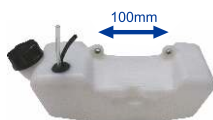

8121

EAN 5604547031333

DEPÓSITO DE COMBUSTÍVEL
ROÇADORA 430