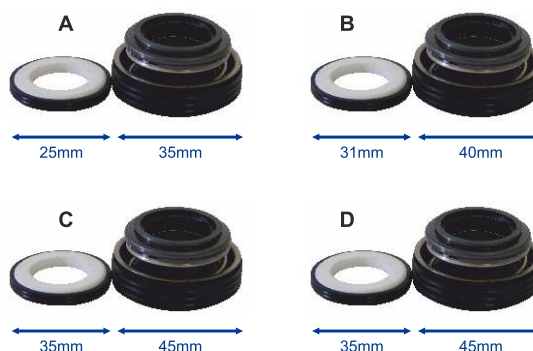

VEDANTE/EMPANQUE MOTOBOMBA
38mm PW100 (B)

5404

EAN 5604547031005

VEDANTE/EMPANQUE MOTOBOMBA
50mm WP-20 / 38mm WB15CX (C)

8462

EAN 5604547053533

VEDANTE/EMPANQUE MOTOBOMBA
ALTA PRESSÃO WP-20H/WP-20H2 / WP-15H2 (D)