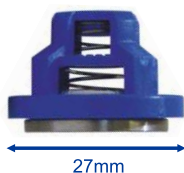

2103982197

EAN 5604547024519

VÁLVULA DE ASPIRAÇÃO
BERTOLINI PA330.1/PA430.1/STRIP

27mm

2111981297

EAN 5604547036581

VÁLVULA DE ASPIRAÇÃO
BERTOLINI TRIAL