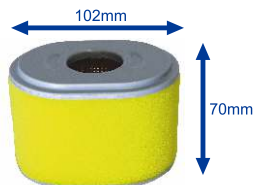

8013

EAN 5604547027886

FILTRO DE AR Compatível
MOTOR HONDA GX160/GX200