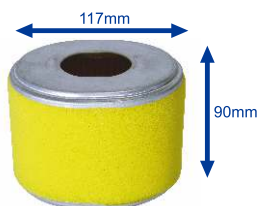

8020

EAN 5604547011670

FILTRO DE AR Compatível
MOTOR HONDA GX390