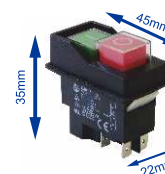

K00200157

**INTERRUPTOR MÁQUINA DE AFIAR
JOLLY, JOLLY STAR /
MOINHO AMA, LIKE (UNIVERSAL)**

EAN 5604547070233