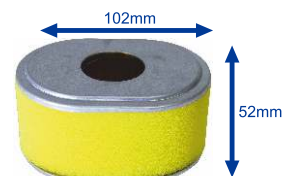

8014

EAN 5604547027879

FILTRO DE AR Compatível MOTOR HONDA GC135/GC160 B&S 5HP/B&S INTEK

8010

EAN 5604547011632

FILTRO DE AR Compatível MOTOR HONDA GX120

8013

EAN 5604547027886