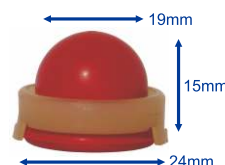

INJETOR COMBUSTÍVEL Compatível BRIGGS & STRATTON 3 / 3,75 / 4HP s/ FURO

9407

**RESPIRADOR COMBUSTÍVEL
MOTOSSERRA UNIVERSAL**

EAN 5604547046900

9059

TUBO DE COMBUSTÍVEL
Compatível HONDA GX160/GX200
MOTOR PW200