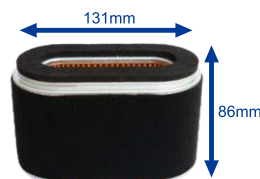

4529

EAN 5604547072336

FILTRO DE AR Compatível
MOTOR HONDA GXV390 13HP