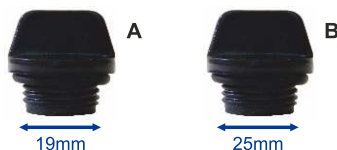

9178

EAN 5604547037236

BUJÃO DE ÁGUA MOTOBOMBA
25mm WB10CX/100QJD (A)

9131

EAN 5604547035904

BUJÃO DE ÁGUA MOTOBOMBA
38mm WB15CX/PW100
50mm WP-20 (B)