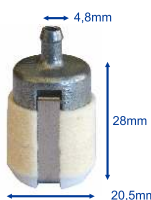

EAN 5604547073234

FILTRO DE COMBUSTÍVEL Compatível c/ WALBRO PEQUENO

7548

EAN 5604547062009

INJETOR COMBUSTÍVEL Compatível HUSQVARNA, OLEO-MAC / EFCO

6215

EAN 5604547073227

FILTRO DE COMBUSTÍVEL Compatível c/ WALBRO GRANDE