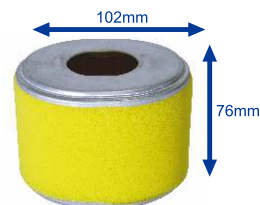

8017

EAN 5604547011663

FILTRO DE AR Compatível
MOTOR HONDA GX270