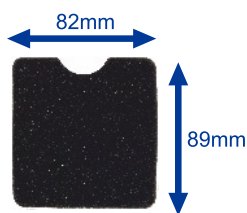

7203

EAN 5604547060647

ESPONJA DE FILTRO DE AR adaptável
MOTOR HONDA GXH50
WBCX 4T