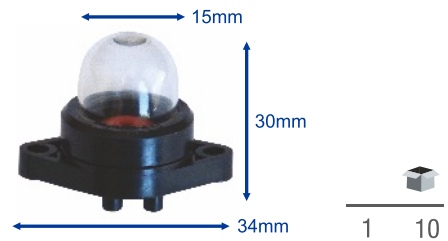

7548

EAN 5604547062009

INJETOR COMBUSTÍVEL Adaptável HUSQVARNA, OLEO-MAC / EFCO