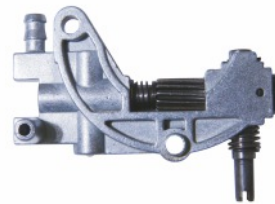

EAN 5604547033436

BOMBA DE ÓLEO MOTOSSERRA
T38/T41/TCS4100

KYD45011500

EAN 5604547035393

BOMBA DE ÓLEO MOTOSSERRA
T45/T50 /TCS4600/TCS5000

7545

EAN 5604547061972

CARRETO DA BOMBA DE ÓLEO
MOTOSSERRA TCS2500
Diâmetro interno: 10mm
Diâmetro do senfim: 20mm