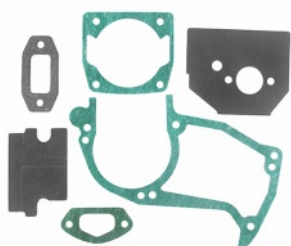

7542

EAN 5604547061958

KIT DE JUNTAS ROÇADORA
415/430/520