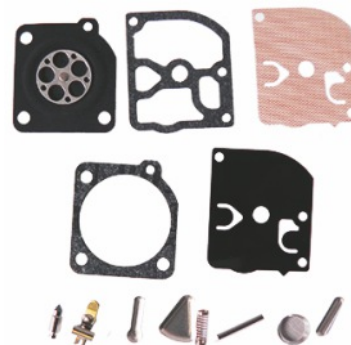

RB-38

EAN 5604547051522

KIT DE REPARAÇÃO

Adaptável a:

DOLMAR: PS34; PS35; PS340; PS341; PS342; PS343

HUSQVARNA: 136; 137; 141; 142

MCCULLOCH: 730; 735; 740

OLEO-MAC: 935

POULAN: P600

PROMAC: 40; 46

STIHL: 025; FS200; FS250; FS350

RB-40

EAN 5604547051560