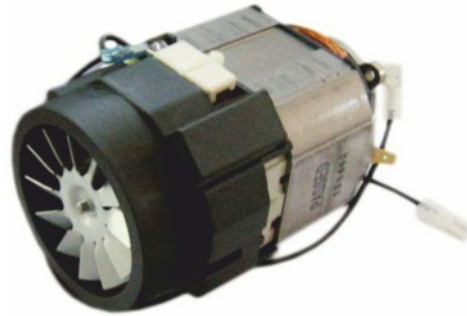

EAN 5604547050907

MARTELO MOINHO KONTA
115x25mm Furo 8mm

8758

EAN 5604547029897

MOTOR DE MOINHO AMA
veio 8mm x 19mm

8129

EAN 5604547037793

MOTOR DE MOINHO LIKE
veio 8mm x 37mm