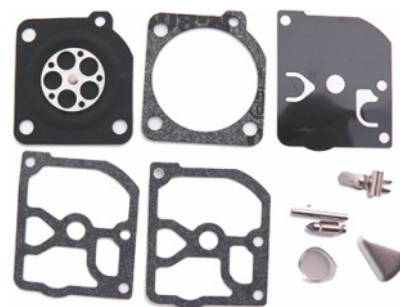

RB-45

EAN 5604547051478

KIT DE REPARAÇÃO

Adaptável a:

HUSQVARNA: 40; 45; 49; 51; 55

JONSERED: 2041; 2045; 2050

PARTNER: 400; 410; 450; 460; 490; 510

RB-60