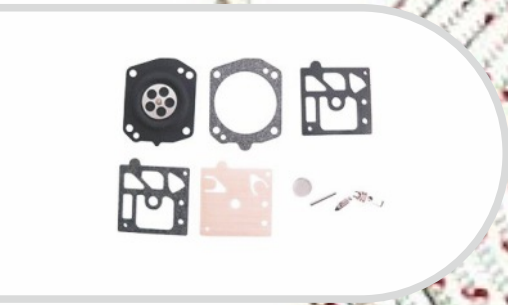

MOLA DE MÁQUINA DE AFIAR
TECOMECC COMPACT
6 VOLTAS

K00200154

EAN 5604547032927

MOLA DE MÁQUINA DE AFIAR
TECOMECC JOLLY STAR

CONSUMÍVEIS DE MOTOR
Consumibles de motor
Engine Spare Parts

8263

EAN 5604547036550