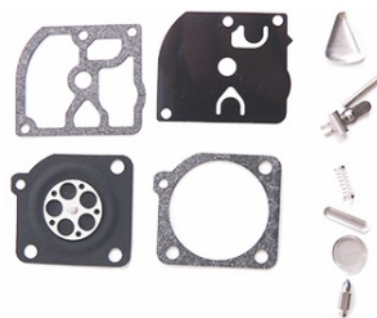

Adaptável a:

STIHL: FS120; FS350; MS200T; 192T

RB-41

EAN 5604547051485

KIT DE REPARAÇÃO

Adaptável a:

STIHL: 021; 023; 025; FS300; FS350

HUSQVARNA: 343R; 345RX; 345FX; 356BTX