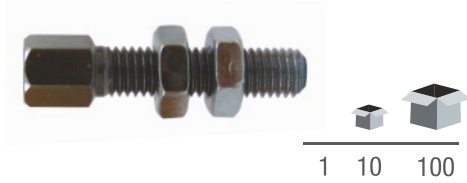

8057

EAN 5604547031074

CABO DE EMBRAIAGEM
MOTOENXADA 500
Comprimento: 107,5mm

8066

EAN 5604547024984

AFINADOR SEXTAVADO 10
M8 x 45mm

8022

EAN 5604547011687