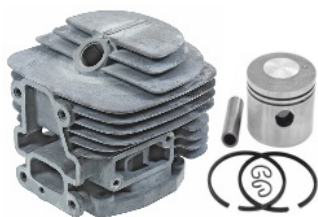

7607

EAN 5604547063983

CILINDRO c/ PISTON Adaptável
MOTOR KAWASAKI TH48

7610

EAN 5604547068247

CILINDRO c/ PISTON
adaptável MOTOR KAWASAKI TJ45

7539

EAN 5604547061927

CILINDRO c/ PISTON Adaptável
MOTOR KAWASAKI TJ53

9458

EAN 5604547047969

CILINDRO c/ PISTON
ROÇADORA TL26

8197

EAN 5604547034723

CILINDRO c/ PISTON
ROÇADORA 415/430

7542