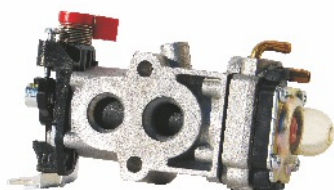

EAN 5604547061958

KIT DE JUNTAS ROÇADORA
415/430/520

9735

EAN 5604547056572

CILINDRO c/ PISTON
ROÇADORA BG520

4230

EAN 5604547062405

CARBURADOR Adaptável
MOTOR KAWASAKI TJ45