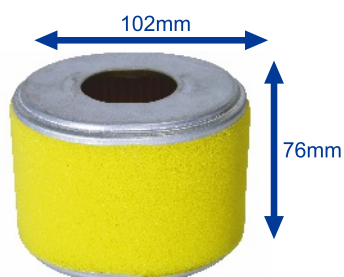

8017

EAN 5604547011663

FILTRO DE AR adaptável
MOTOR HONDA GX270