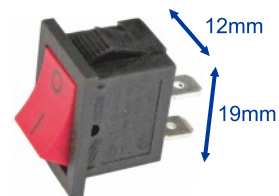

CILINDRO c/ PISTON MOTOSSERRA
T50/TCS5000

KYD38301110400

EAN 5604547033252

INTERRUPTOR STOP MOTOSSERRA
T38/T41/TCS3800/TCS4100
Varejador de Azeitona/Motobomba

7540

EAN 5604547061934

KIT DE JUNTAS MOTOSSERRA
T45/T50/TCS4600/TCS5000