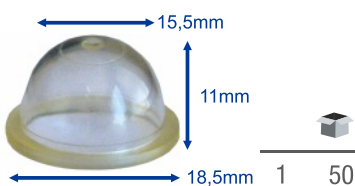

7551

EAN 5604547062023

INJETOR COMBUSTÍVEL Adaptável KAWASAKI TD/TH

188-11-1

EAN 856643005137

INJETOR COMBUSTÍVEL WALBRO W2

7549

EAN 5604547062016