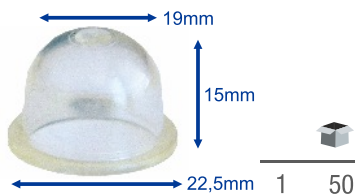

INJETOR COMBUSTÍVEL WALBRO ROÇADORA KUBOTA, CHINESA E KAWASAKI TJ

9138

EAN 5604547036154

INJETOR COMBUSTÍVEL Adaptável ROÇADORA KUBOTA, CHINESA E KAWASAKI TJ

188-13-1

EAN 856643005168

INJETOR COMBUSTÍVEL WALBRO KAWASAKI TD/TH