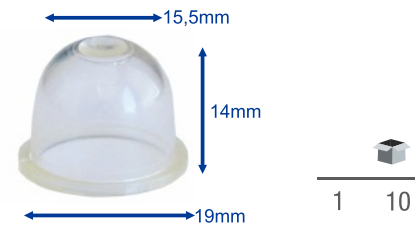

INJETOR COMBUSTÍVEL WALBRO ROÇADORA KUBOTA, CHINESA E KAWASAKI TJ

9138

EAN 5604547036154

INJETOR COMBUSTÍVEL Adaptável ROÇADORA KUBOTA, CHINESA E KAWASAKI TJ

188-13-1

EAN 856643005168

INJETOR COMBUSTÍVEL WALBRO KAWASAKI TD/TH