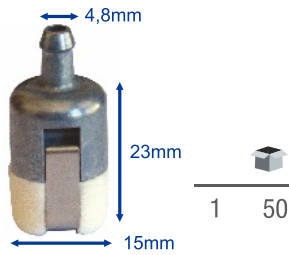

125-527-1

EAN 856643005069

FILTRO DE COMBUSTÍVEL WALBRO PEQUENO