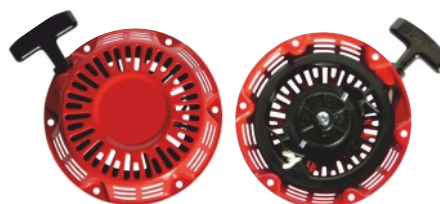

HONDA

9805

EAN 5604547060296

TAMPA DE ARRANQUE
Adaptável MOTOR HONDA GX160
Diâmetro: 178mm