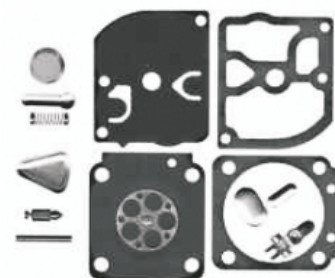

Adaptável a:

STIHL: FS120; FS350; MS200T; 192T

RB-41

EAN 5604547051485

KIT DE REPARAÇÃO

Adaptável a:

STIHL: 021; 023; 025; FS300; FS350

HUSQVARNA: 343R; 345RX; 345FX; 356BTX