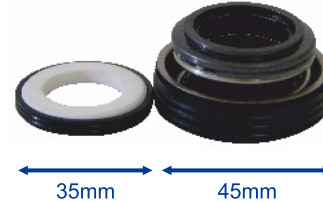

8232

EAN 5604547034785

VEDANTE/EMPANQUE MOTOBOMBA
25mm WB10CX/100QJD

9283

EAN 5604547042162

VEDANTE/EMPANQUE MOTOBOMBA
38mm WB15CX

4205

EAN 5604547038288