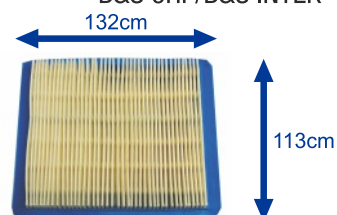

7618

EAN 5604547064089

ESPONJA DE FILTRO DE AR adaptável
MOTOR B&S 3,75/4HP

8014

EAN 5604547027879

FILTRO DE AR adaptável
MOTOR HONDA GC135/GC160
B&S 5HP/B&S INTEK

7203

EAN 5604547060647