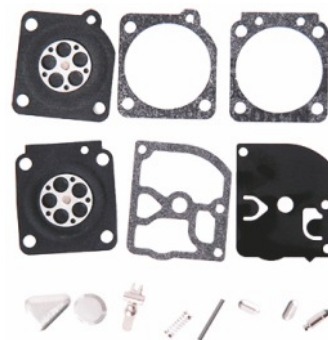

RB-69

KIT DE REPARAÇÃO

EAN 5604547051539

Adaptável a:

HUSQVARNA: 323C; 323E; 323HD; 323L; 325R; 325E; 325L;
325HS; 325HD; 325HDA; 325HE; 326; 326HS; 326HD;

326HDA; 326HE; 332L, 332C; 332R

EFCO: 935F; 935DF

JONSERED: BE2125; GT2125

STIHL: Fs120; FS200; FS250; FS350; BG45; BG46; BG55;
BG65; BG85; SH85; MS45; MS191T; SH55