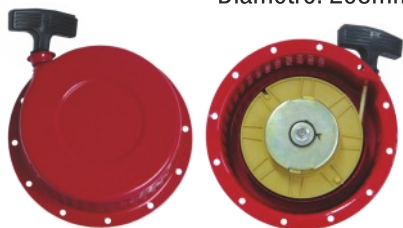

9418

EAN 5604547047099

TAMPA DE ARRANQUE MOTOR
DIESEL 178 / L70
Diâmetro: 203mm