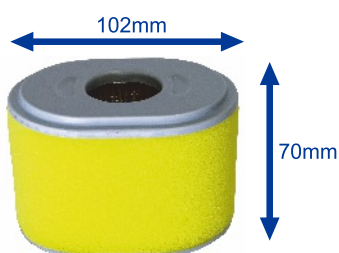

8013

EAN 5604547027886

FILTRO DE AR adaptável
MOTOR HONDA GX160/GX200