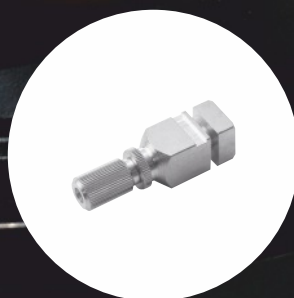

216 PEÇAS DE MOTORES ESTACIONÁRIOS / 4TEMPOS

227 PEÇAS DE MOINHO

230 EXPOSITORES

PEÇAS
Recambios / Spare Parts

PEÇAS DE MÁQUINAS DE AFIAR

*Recambios de Afilador
Grinder Spare Parts*

01005006

EAN 8032706102193