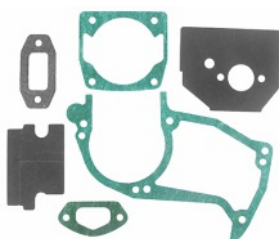

CILINDRO c/ PISTON MOTOSSERRA
T50/TCS5000

KYD38301110400

EAN 5604547033252

INTERRUPTOR STOP MOTOSSERRA
T38/T41/TCS3800/TCS4100
Varejador de Azeitona/Motobomba

7540

EAN 5604547061934

KIT DE JUNTAS MOTOSSERRA
T45/T50/TCS4600/TCS5000