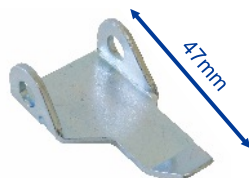

SUPORTE DE DESCRAVADOR
barra

1020070

EAN 5604547000636

SUPORTE DE DESCRAVADOR
c/ afinação

1135169

EAN 5604547024427

BATENTE DE CORRENTE
MÁQUINA DE AFIAR TECOMECC JOLLY

K00200323