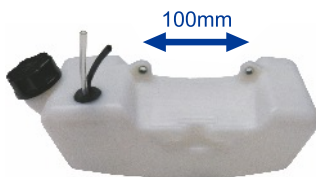

8121

EAN 5604547031333

DEPÓSITO DE COMBUSTÍVEL
ROÇADORA 430