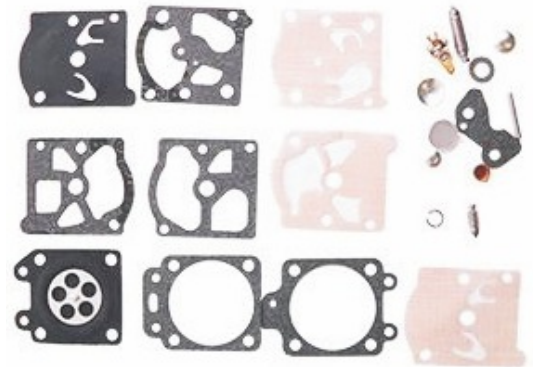

K20-WAT

KIT DE REPARAÇÃO

EAN 856643005014

Adaptável a:

DOLMAR: 100; 102; 110; 111; 115; BC250; 330; 400.

ECHO: CS3900; CS391.

EFCO: JET300; 400; 460.

HOMELITE: 240; 240HG; 240SL; 245; 250; 290; 340; ST55; 320; 420.

HUSQVARNA: 33; 35; 37; 37BR; 39R; 40; 244RX; P400; R40; R50; R39; 42;

133; 154; 234; 238; 242; 250LX; 254; 262XP.

JONSERED: 370.

OLEO-MAC: 951; 740.

PARTNER: 360; P400; P442; P5500; R39; R40; K500.

SHINDAIWA: E360; E361.

SOLO: 647; 654.

STIHL: FS36; FS40; FS44; FS48; FS220; FS52; FS56; FS62.