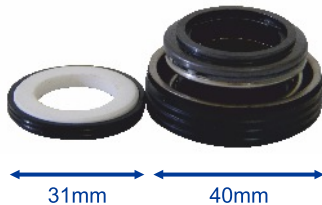

4205

EAN 5604547038288

VEDANTE/EMPANQUE MOTOBOMBA
38mm PW100