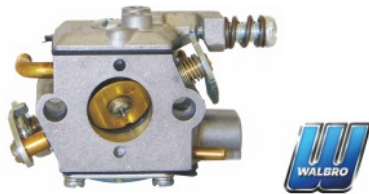

KYD38301060000

EAN 5604547033306

CARBURADOR MOTOSSERRA
WALBRO WT840A
T41/TCS4100