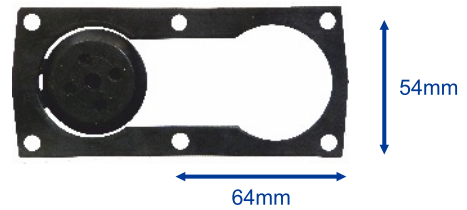

4207

EAN 5604547038301

JUNTA ENTRADA DE ÁGUA
MOTOBOMBA 38mm PW100