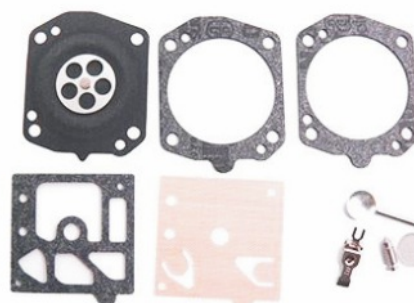

KIT DE REPARAÇÃO

Adaptável a:

HUSQVARNA: 35; 340; 345; 346; 350; 357; 359; 346X; 365XTorq; 372XP XTorq.

SHINDAIWA: E757/EPA.