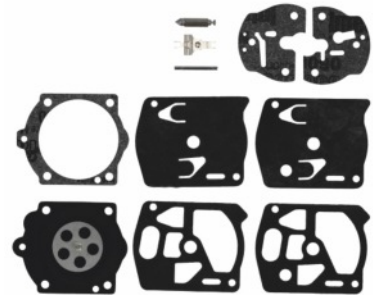

STIHL: FS360; FS420; SR320; SR400; BR320; BR400.

K10-WS

KIT DE REPARAÇÃO

EAN 856643005564

Adaptável a:

HUSQVARNA: 55; 61; 65; 162.

PARTNER: A55; F55; F65; P65; P70; P700.

STIHL: 042; 048; 051; 058; 075; 076; 078.

TOPSO: 511; 611; 710.

K20-WAT

KIT DE REPARAÇÃO

EAN 856643005014

Adaptável a:

DOLMAR: 100; 102; 110; 111; 115; BC250; 330; 400.

ECHO: CS3900; CS391.

EFCO: JET300; 400; 460.