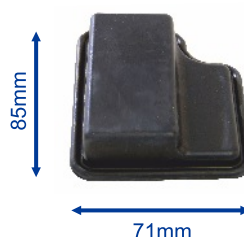

Diâmetro Exterior: 82mm

202015

EAN 5604547014787

MEMBRANA ACUMULADORA
Adaptável IMOVILLI M25/M29/M35