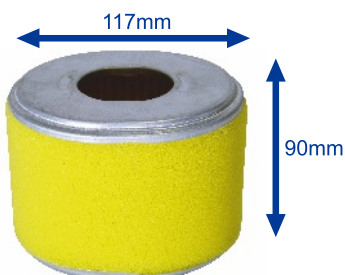

8020

EAN 5604547011670

FILTRO DE AR adaptável
MOTOR HONDA GX390