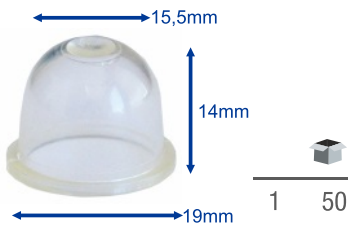

INJETOR COMBUSTÍVEL WALBRO ROÇADORA KUBOTA, CHINESA E KAWASAKI TJ

9138

EAN 5604547036154

INJETOR COMBUSTÍVEL Adaptável ROÇADORA KUBOTA, CHINESA E KAWASAKI TJ

188-13-1

EAN 856643005168

INJETOR COMBUSTÍVEL WALBRO KAWASAKI TD/TH