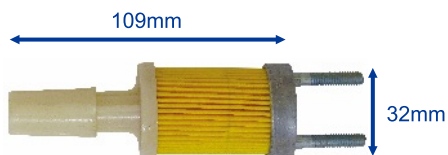

TAMPA DE COMBUSTÍVEL
MOTOR WM500
rosca metálica macho 40mm

8023

EAN 5604547034433

TAMPA DE COMBUSTÍVEL
MOTOR 170/178/186 DIESEL
rosca fêmea 52mm diâmetro interior

9528

EAN 5604547051201

FILTRO DE COMBUSTÍVEL
MOTOR 170 DIESEL/L48