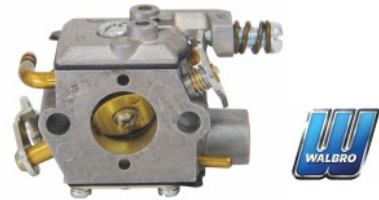

KT3612008 ESTICADOR DE CORRENTE
EAN 5604547039353 MOTOSSERRA T36

4234

EAN 5604547063037

CARBURADOR MOTOSSERRA
CHINÊS 25cc

KYD3601060000

EAN 5604547033887

CARBURADOR MOTOSSERRA
WALBRO WT840A
T36

KYD38301060000