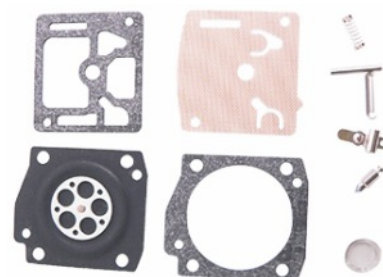

EAN 5604547051492

KIT DE REPARAÇÃO

Adaptável a:

HUSQVARNA: 365; 371; 372XP

JONSERED: 2065; 2165

STIHL: 020

As fotos podem não corresponder em rigor ao modelo referenciado.
Peças não originais das marcas referidas.