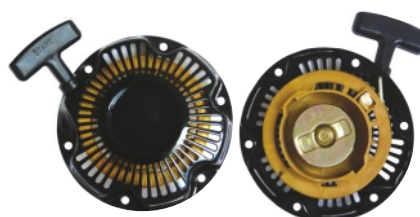

4201

EAN 5604547038233

TAMPA DE ARRANQUE
MOTOR PW100/G100
Diâmetro: 153mm