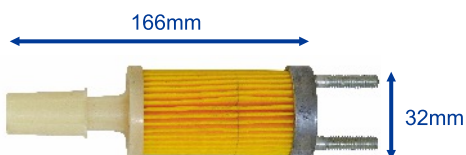

9704

EAN 5604547055865

FILTRO DE COMBUSTÍVEL
MOTOR 186 DIESEL/L100