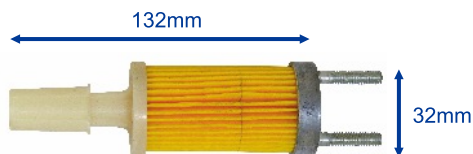

9200

EAN 5604547039773

FILTRO DE COMBUSTÍVEL
MOTOR 178 DIESEL/L70