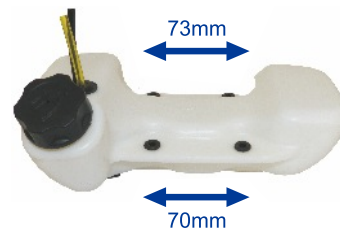

6183

EAN 5604547039322

DEPÓSITO DE COMBUSTÍVEL
ROÇADORA 415