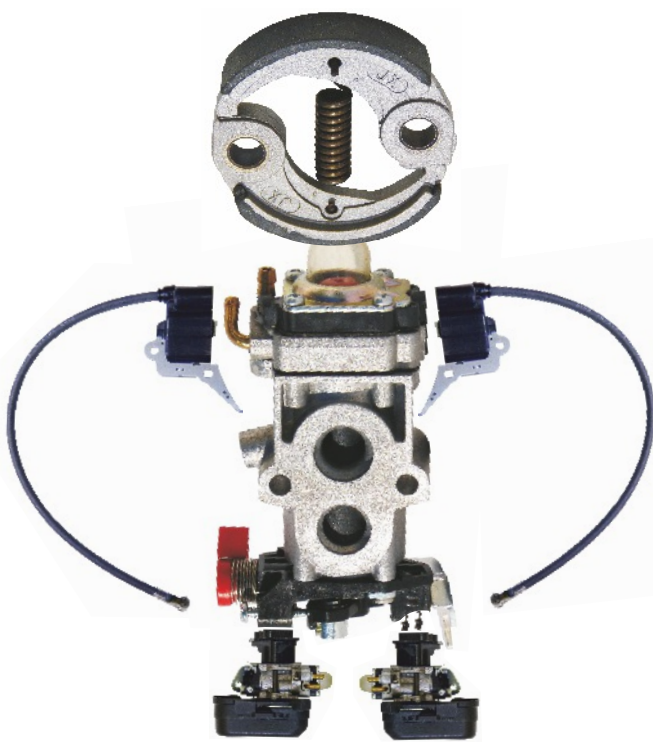

168 PEÇAS DE MÁQUINAS DE AFIAR

171 CONSUMÍVEIS DE MOTOR

180 PEÇAS DE MOTOSSERRA

187 PEÇAS DE MOTORES 2 TEMPOS

196 PEÇAS DE ROÇADORA

202 PEÇAS DE MOTOENXADA

207 PEÇAS DE BOMBAS DE PULVERIZAÇÃO

212 PEÇAS DE MOTOBOMBA

216 PEÇAS DE MOTORES ESTACIONÁRIOS / 4TEMPOS

227 PEÇAS DE MOINHO

230 EXPOSITORES

PEÇAS
Recambios / Spare Parts

PEÇAS DE MÁQUINAS DE AFIAR

*Recambios de Afilador
Grinder Spare Parts*

01005006

EAN 8032706102193