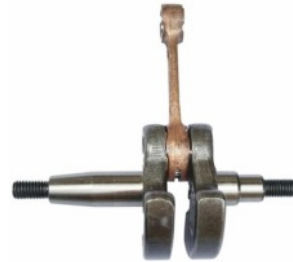

7525

EAN 5604547061781

PASSADOR DE TUBO
DE COMBUSTÍVEL / RETORNO
20MM 3 FUROS

9787

EAN 5604547058729

CAMBOTA ROÇADORA / MOTOBOMBA
415/430/520

7604

EAN 5604547063952