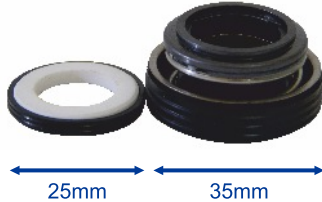

8232

EAN 5604547034785

VEDANTE/EMPANQUE MOTOBOMBA
25mm WB10CX/100QJD