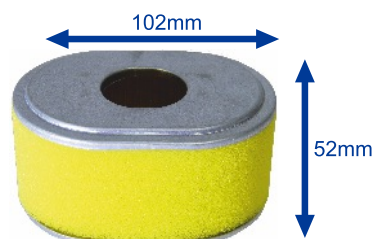

8010

EAN 5604547011632

FILTRO DE AR adaptável
MOTOR HONDA GX120