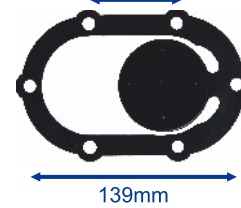

9152

EAN 5604547036796

JUNTA ENTRADA DE ÁGUA
MOTOBOMBA ALTA PRESSÃO

Distância entre furos: 81mm