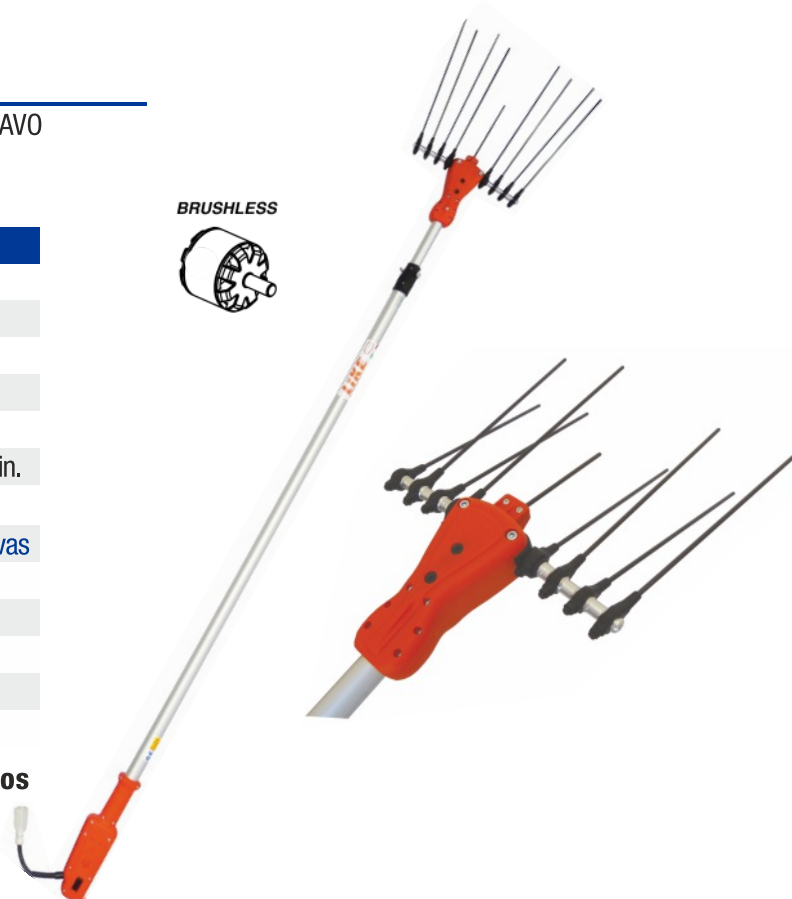

Dados Técnicos

Fonte de energia	Bateria
Voltagem	12V
Comprimento	2,15-3,05m
Abertura do Pente	Max. 45cm
Comprimento cabo elétrico	15m
Vibração	1050/1150 vib. / min.
Potência	380W
Motor	Brushless - s/escovas
Velocidades de Trabalho	2
Bateria	70 Ah (mínimo)
Consumo médio	6/8 A/h
Nível de ruído do motor	107,0 dB (A)
Peso	2.950g

BRUSHLESS

Engrenagens e Carter Reforçados