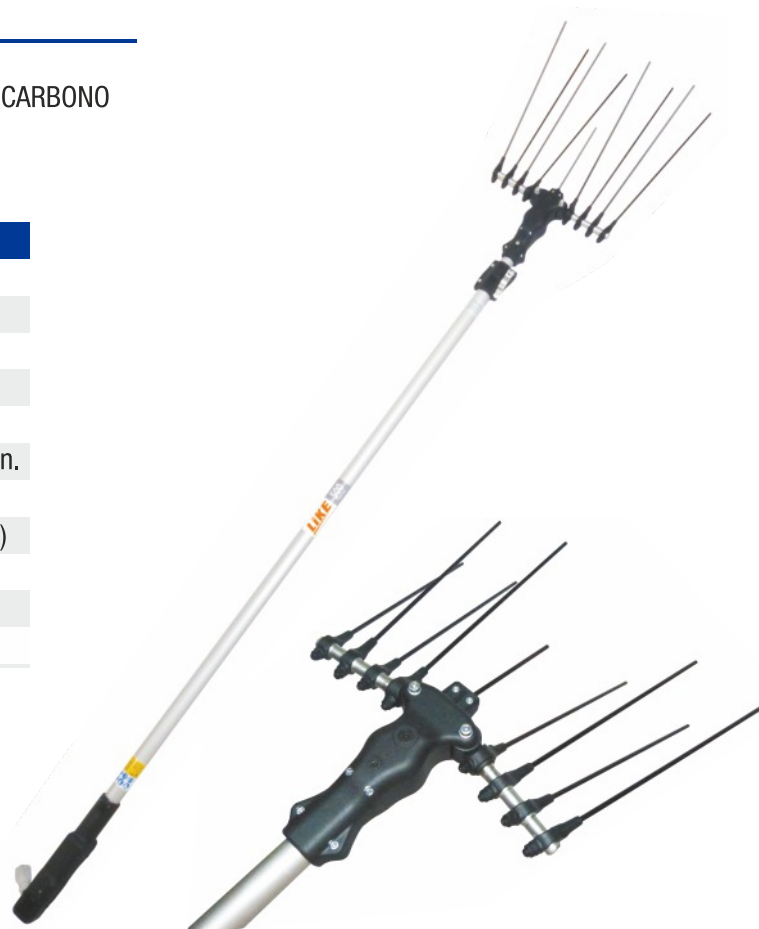

7352
MOTOR LIKE CORTA RELVAS 150

EAN 5604547019676

Dados Técnicos

Motor	LIKE DVO 150 Gasolina
Potência	150cc (2,7Kw)
Rotações	2800rpm
Interruptor	Não
Cambota	22,2mm cilíndrica c/ escatel
Peso	7,1Kg

5574
VAREJADOR DE AZEITONA LIKE 300
TUBO TELESCÓPICO BATE-PALMAS

EAN 5604547028067

Dados Técnicos

Fonte de energia	Bateria
Voltagem	12V
Comprimento	2,15-3,05m
Abertura do Pente	Max. 28cm
Comprimento cabo elétrico	15m
Vibração	1.150 vib. / min.
Potência	300W
Bateria	70 Ah (mínimo)
Consumo médio	6/8 A/h
Nível de ruído do motor	107,0 dB (A)
Peso	2.950g

5571
VAREJADOR DE AZEITONA LIKE 500
TUBO TELESCÓPICO C/ HASTES DE CARBONO

EAN 5604547034303

Dados Técnicos

Fonte de energia	Bateria
Voltagem	12V
Comprimento	2,15-3,05m
Abertura do Pente	Max. 45cm
Comprimento cabo elétrico	15m
Vibração	1.150 vib. / min.
Potência	300W
Bateria	70 Ah (mínimo)
Consumo médio	6/8 A/h
Nível de ruído do motor	107,0 dB (A)
Peso	2.950g