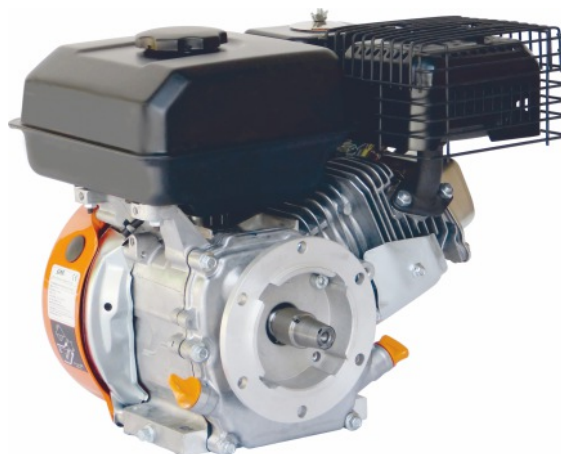

4755

MOTOR LIKE PW200 C/ APLICAÇÃO LOMBARDINI

EAN 5604547064690

Dados Técnicos

Motor	LIKE PW200 GASOLINA
Potência	196cc (6,5HP)
Rotações	3600rpm
Cambota	25 - 18mm Cônica
Interruptor	Sim
Filtro	Banho de Óleo
Sensor Óleo	Não
Aplicação	LOMBARDINI
Furação da Base	165x80mm