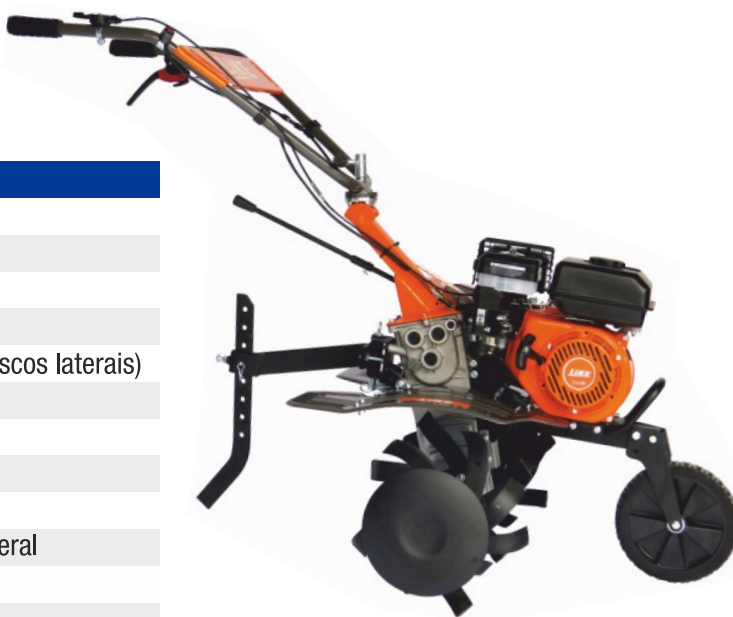

MÁQUINAS
Maquinaria / Machinery

**5026****MOTOENXADA LIKE ML750**

EAN 5604547062689

Dados Técnicos

Motor	LIKE R 210
Potência	212cc / 7HP
Transmissão	Correias
Velocidades	2V Frente + 1V Trás
Largura de Fresa	85cm (6 elementos + discos laterais)
Óleo Motor	15W40
Óleo Engrenagens	15W40 80W90
Encaixe Fresa	23mm hexagonal
Encaixe p/ Acessórios	35x12mm
Guiador	Regulação Vertical e Lateral
Peso	64 kg
Inclui:	Roda Frontal - Fresa c/ Facas Montadas

1 6

5023**MOTOENXADA LIKE ML500**

EAN 5604547060272

Dados Técnicos

Motor	LIKE R 210
Potência	212cc / 7HP
Transmissão	Correias
Velocidades	2V Frente + 1V Trás
Largura de Fresa	85cm (6 elementos + discos laterais)
Óleo Motor	15W40
Óleo Engrenagens	15W40 80W90
Encaixe Fresa	23mm hexagonal
Encaixe p/ Acessórios	35x12mm
Guiador	Regulação Vertical
Peso	60 kg
Inclui:	Roda Frontal - Fresa c/ Facas Montadas

1 6

5024
MOTOENXADA LIKE ML500 MOTOR HONDA

EAN 5604547060982

powered by

HONDA
 ENGINES

Dados Técnicos

Motor	HONDA GX 160
Potência	160cc / 5,5HP
Transmissão	Correias
Velocidades	2V Frente + 1V Trás
Largura de Fresa	85cm (6 elementos + discos laterais)
Óleo Motor	15W40
Óleo Engrenagens	15W40 80W90
Encaixe Fresa	23mm hexagonal
Encaixe p/ Acessórios	35x12mm
Guiador	Regulação Vertical
Peso	60 kg
Inclui:	Roda Frontal - Fresa c/ Facas Montadas