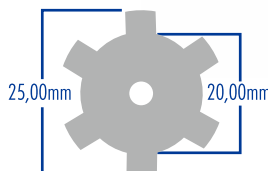

Dados Técnicos

Motor	LIKE 7HP GASOLINA
Potência	212cc (7HP)
Rotações	3600rpm
Cambota	6 Estrias 25mm
Interruptor	Não
Filtro	Banho de óleo
Sensor Óleo	Não
Adaptável	Motoenxada de Caixa
Distância entre Furos	65,5mm
Furação da Base	165x80mm