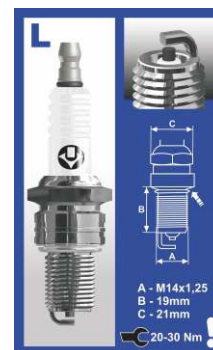

10

J17 VELA BRISK B&S 3,75/5HP
EAN 8595001307330

10

L14C VELA BRISK MOTORIZADA CANHÃO COMPRIDO
EAN 8595001302441

LR15YC VELA BRISK HONDA GC160 / GX160 / GX200
EAN 8595001303578

10

TR17C VELA BRISK HONDA GX25 /GX35
EAN 8595001320100

TR15C VELA BRISK STIHL / HUSQVARNA (MODERNOS)
EAN 8595001319159

10

U17 VELA BRISK SEM ANILHA
EAN 8595001307224 MCCULOCK ANTIGO

TABELA DE EQUIVALÊNCIAS

BRISK	NGK	BOSCH	CHAMPION
DR17YC	BKR5EZ	SUPER PLUS 6	-
J17	B4LM	W9ECO	J17LM
L14C	B7ES	W6CC	OE068
LR15YC	BPR6ES	WR7DC	WR6DC
N14C	B7HS	W6AC	L78C
N15C	B6HS	W7AC	L10
N19C	B4HS	W10AC	L90C
NAR14YC	CR7HSA	UR 4 AC	RZ96C
NAR17C	CR5HS	U6AC	-
P17	BM6A	WS9EC	CJ8
P17Y	BPM7A	WS7F	CJ7Y
PR17Y	BPMR7A	WSR 7 F	RCJ7Y
PR15YC	BPMR8Y	WSR 4 F	RCJ4Y
TR15C	CMR6H	USR 7 AC	-
TR17C	CMR5H	-	-
U17	BM6F	HS 8 E	DJ8J