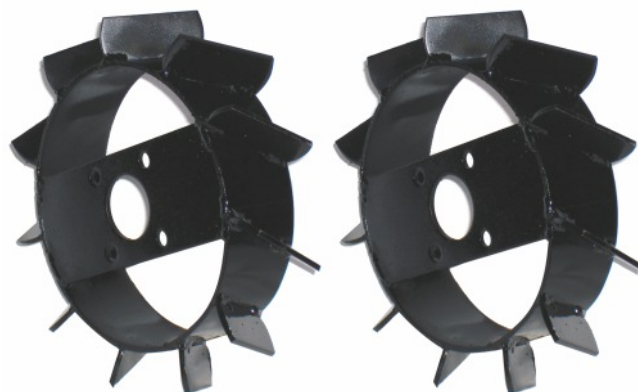

9515

EAN 5604547049901

RODA DE FERRO 400 x 100mm (par)
Furação FIAT

7034

EAN 5604547037168

RODA DE FERRO 500 x 100mm (par)
Furação FIAT

A ↔ B = 70mm
B ↔ C = 100mm
D = ∅ 58mm

7083

EAN 5604547032705

RODA DE TRANSPORTE Vulgar (par)
Diâmetro da Roda: 420mm
Distancia entre furos: 104mm

9366

EAN 5604547044715

RODA CARRO MOTOR REGA / BETONEIRA
Diâmetro da Roda: 250mm
Diâmetro do Furo: 20mm

9217

EAN 5604547040007

RODA PNEU 3.50-8 (CARRO DE MÃO)

PNEU: 4PR

Diâmetro do Eixo: 20mm

Comprimento do Eixo: 245mm

1 96

9393

EAN 5604547045903

RODA POLIURETANO 3.50-8 (CARRO DE MÃO)

Cor: Amarela

Diâmetro do Eixo: 20mm

Comprimento do Eixo: 245mm

1 96

8417

EAN 5604547025271