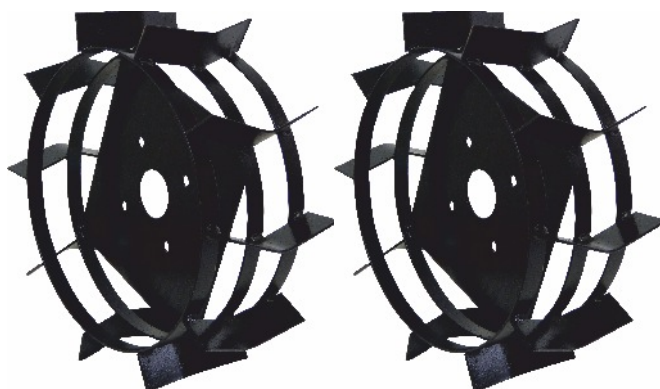

7070

EAN 5604547002227

RODA PNEUMÁTICA - (par), c/ rasto de trator 5.00-10
Furação FIAT
6PR

$A \leftrightarrow B = 70\text{mm}$
 $B \leftrightarrow C = 100\text{mm}$
 $D = \varnothing 58\text{mm}$

7036

EAN 5604547070110

RODA DE FERRO 370x120mm (par)
Furação BALILA - JAPONESA/CHINESA

A ↔ B = 78mm
B ↔ C = 110mm
D = ∅ 70mm

7032

EAN 5604547029798

RODA DE FERRO 340 x 80mm (par)
Furação FIAT

7033

EAN 5604547029804

RODA DE FERRO 340 x 100mm (par)
Furação FIAT

9515

EAN 5604547049901

RODA DE FERRO 400 x 100mm (par)
Furação FIAT

7034

EAN 5604547037168

RODA DE FERRO 500 x 100mm (par)
Furação FIAT

A ↔ B = 70mm
B ↔ C = 100mm
D = ∅ 58mm

7083