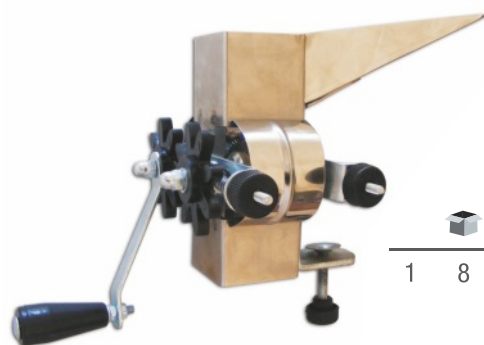

VARA VAREJADORA 3 metros

EAN 5604547047051

9516

VARA VAREJADORA 3,50 metros

EAN 5604547050006

28030006

RIPADOR DE AZEITONA c/ cabo TELESCÓPICO 1 a 2 metros

EAN 8025721033108

EAN 5604547047150

Lâminas em aço

1 25

5589

RETALHADOR DE AZEITONA MANUAL p/ FIXAR

EAN 5604547043183

Lâminas dentadas

1 8